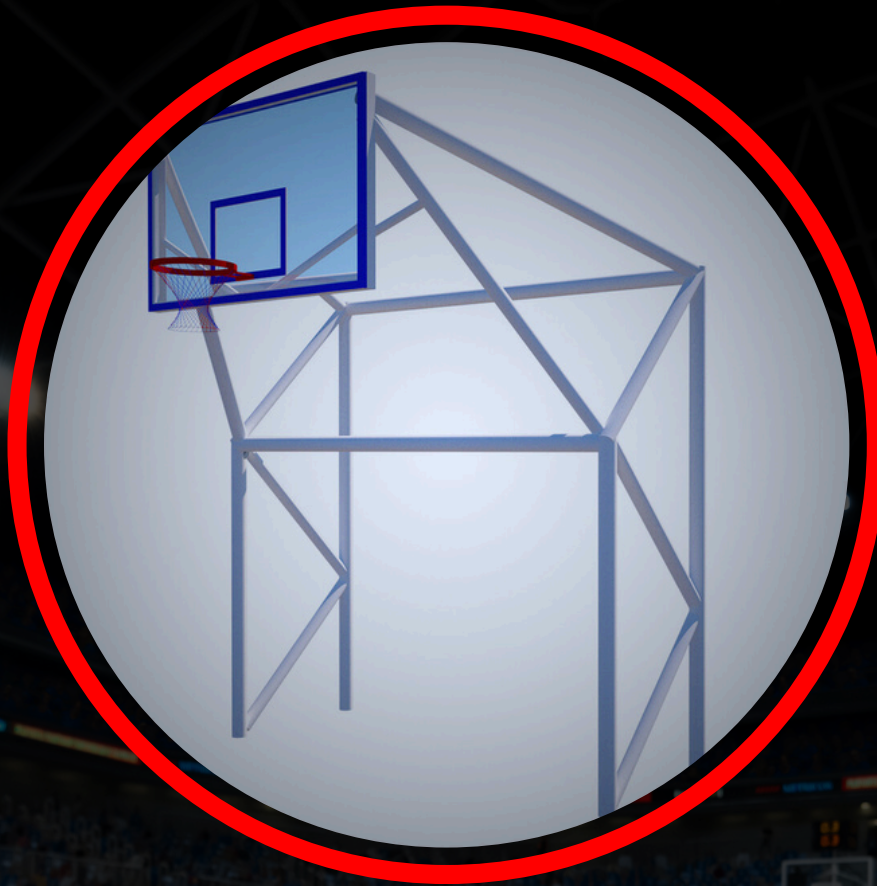

BASE TS-BETA

- Diseño y Funcionalidad : Estructura versátil diseñada para ser utilizada tanto en básquetbol como en fútbol, perfecta para espacios deportivos multiusos.
- Materiales : Fabricada con tubo de 2 1/2" cédula 30, que proporciona una combinación de resistencia y ligereza para uso frecuente en ambos deportes.
- Uso Ideal : Su diseño robusto y adaptable permite un fácil cambio de propósito, ideal para gimnasios, parques y áreas recreativas.

INCLUYE:

- **TABLERO TOP-VX**

Materiales y Construcción : Fabricada en acrílico de 9 mm, diseñada para uso semi-rudo con marco metálico reforzado. La soldadura MIG asegura una estructura sólida y duradera.

Acabado : Terminado en color blanco de línea, con opción de personalización para adaptarse a las necesidades del cliente.

Vista Frontal : Aluminio natural que ofrece un aspecto profesional y duradero.

Medidas : Cumple con las dimensiones reglamentarias de 1,80 mx 1,05 m.

- Aro abatible en color naranja de línea, diseñado para soportar el peso de un jugador promedio.
- Red de calidad profesional para un rendimiento óptimo en entrenamiento y competencia.
- Garantía de un año por defectos de fabricación