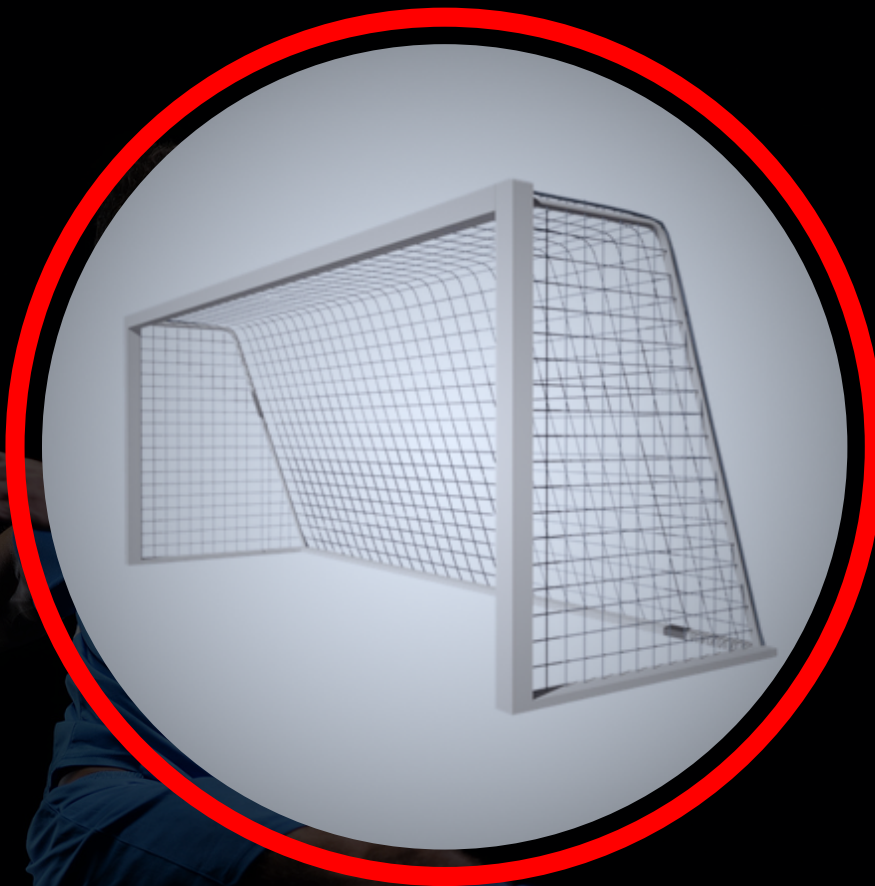

TOP SOCCER-SEVEN

- Medidas : Con un ancho de 6.00 m y una altura de 2.00 m, esta portería cumple con las dimensiones reglamentarias para fútbol-7.
- Materiales y Construcción : Fabricada con tubo de 4" cédula 40 para mayor durabilidad y resistencia, ideal para el uso constante en instalaciones deportivas.
- Acabado : Terminado en color blanco de línea, asegurando una presentación profesional y resistente a las condiciones de juego.

INCLUYE:

- Red Profesional: Red de piola de nylon #40, procesadas con tecnología TSP-NYLAMID, que proporciona una vida útil prolongada y excelente durabilidad.
- Garantía de un año por defectos de fabricación