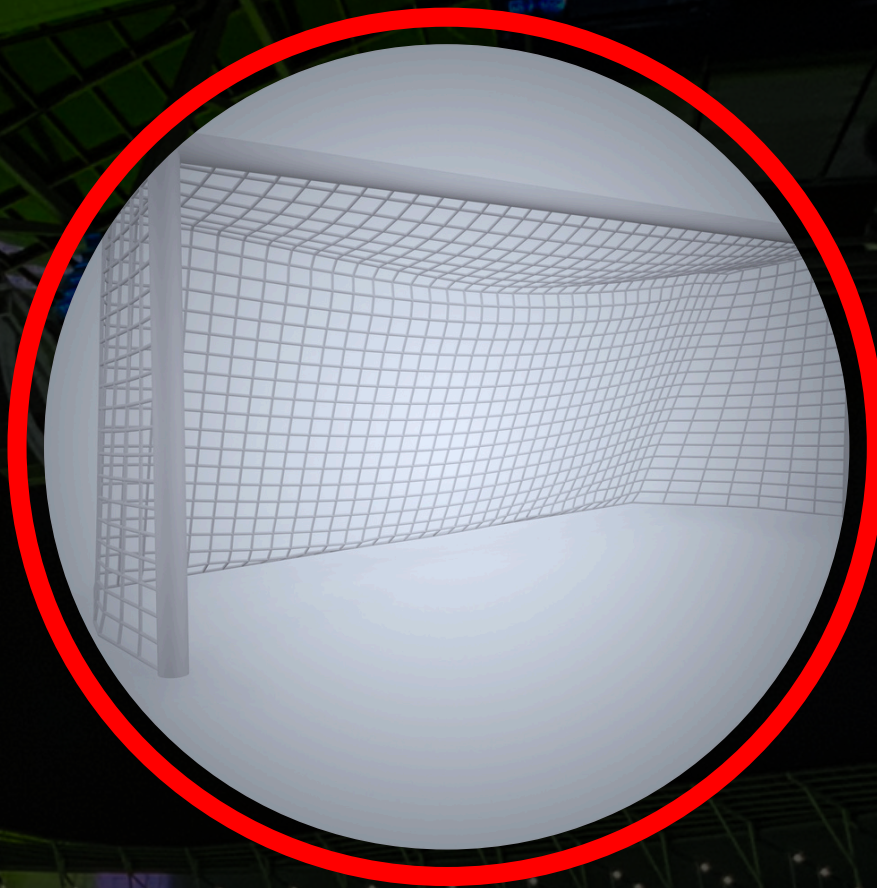

TOP SOCCER-PRO

- Medidas Reglamentarias : Con un ancho de 7.32 m y una altura de 2.44 m, esta portería cumple con las dimensiones oficiales para fútbol.
- Materiales y Construcción : Fabricada con tubo de 4" cédula 40 para el marco principal y fondo de 1.50 m reforzado con tubo de 2" cédula 40, garantizando durabilidad y resistencia.
- Acabado : Terminado en color blanco de línea, ideal para uso en instalaciones deportivas de alto rendimiento.

INCLUYE:

- Red Profesional: Red de piola de nylon #40, procesada con tecnología TSP-NYLMID para brindar una vida útil prolongada y una excelente resistencia en condiciones de uso constante.
- Garantía de un año por defectos de fabricación